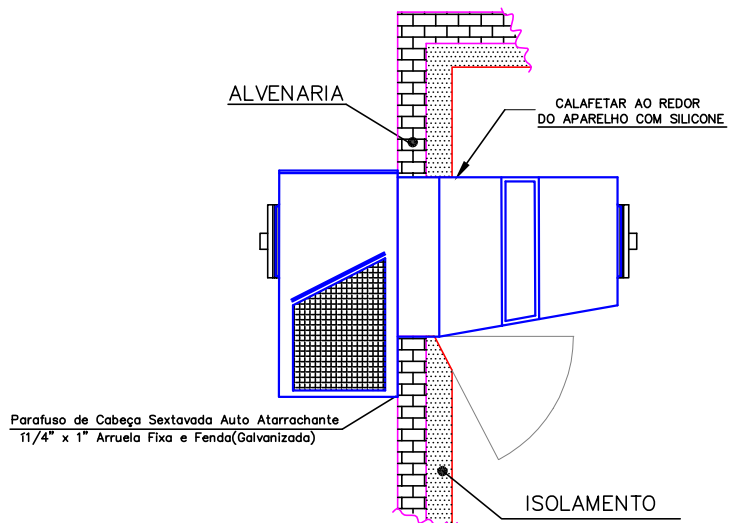

# MONOBLOCO FRIGORIFICO PLUG-IN KITFRIGOR

-  1.205 mm
-  1.205 mm
-  1.205 mm
-  1.205 mm
-  1.205 mm

-  1.485 mm
-  1.994 mm
-  1.994 mm
-  1.994 mm
-  1.994 mm

-  603,9 mm
-  603,9 mm
-  730,9 mm
-  858,9 mm
-  1.080,9 mm

vista lateral

vista frontal

-  850 mm
-  850 mm
-  1.105 mm
-  1.105 mm
-  1.327 mm

-  807,5 mm
-  807,5 mm
-  1.062,5 mm
-  1.062,5 mm
-  1.062,5 mm

-  1.436 mm
-  1.945 mm
-  1.945 mm
-  1.945 mm
-  1.945 mm

-  1.431 mm
-  1.940 mm
-  1.940 mm
-  1.940 mm
-  1.940 mm

vista superior

-  735 mm
-  735 mm
-  862 mm
-  990 mm
-  1.212 mm

KITFRIGOR	
	KFN 751
	KFB 1001
	KFN 1001
	KFB 1251
	KFB 1501
	KFN 1501
	KFB 2001
	KFN 2001
	KFB 2501
	KFB 3001