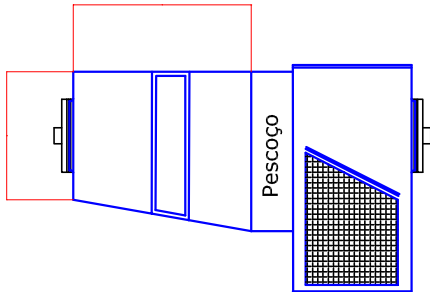

# MONOBLOCO FRIGORIFICO PLUG-IN KITFRIGOR

-  1.205 mm
-  1.205 mm
-  1.205 mm
-  1.205 mm
-  1.205 mm

-  1.485 mm
-  1.994 mm
-  1.994 mm
-  1.994 mm
-  1.994 mm

-  603,9 mm
-  603,9 mm
-  730,9 mm
-  858,9 mm
-  1.080,9 mm

vista lateral

vista frontal

-  850 mm
-  850 mm
-  1.105 mm
-  1.105 mm
-  1.327 mm

-  807,5 mm
-  807,5 mm
-  1.062,5 mm
-  1.062,5 mm
-  1.062,5 mm

-  1.436 mm
-  1.945 mm
-  1.945 mm
-  1.945 mm
-  1.945 mm

-  1.431 mm
-  1.940 mm
-  1.940 mm
-  1.940 mm
-  1.940 mm

vista superior

-  735 mm
-  735 mm
-  862 mm
-  990 mm
-  1.212 mm

KITFRIGOR	
	KFN 751
	KFB 1001
	KFN 1001
	KFB 1251
	KFB 1501
	KFN 1501
	KFB 2001
	KFN 2001
	KFB 2501
	KFB 3001