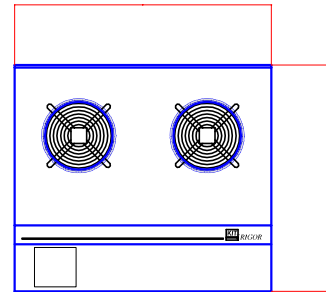

# MONOBLOCO FRIGORIFICO PLUG-IN KITFRIGOR

-  1.205 mm
-  1.205 mm
-  1.205 mm
-  1.205 mm
-  1.205 mm

-  1.485 mm
-  1.994 mm
-  1.994 mm
-  1.994 mm
-  1.994 mm

-  603,9 mm
-  603,9 mm
-  730,9 mm
-  858,9 mm
-  1.080,9 mm

vista lateral

vista frontal

-  850 mm
-  850 mm
-  1.105 mm
-  1.105 mm
-  1.327 mm

-  807,5 mm
-  807,5 mm
-  1.062,5 mm
-  1.062,5 mm
-  1.062,5 mm

-  1.436 mm
-  1.945 mm
-  1.945 mm
-  1.945 mm
-  1.945 mm