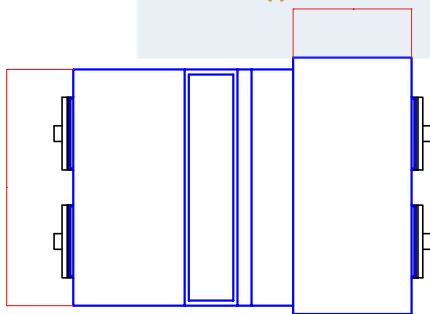

# MONOBLOCO FRIGORIFICO PLUG-IN KITFRIGOR

-  1.205 mm
-  1.205 mm
-  1.205 mm
-  1.205 mm
-  1.205 mm

-  1.485 mm
-  1.994 mm
-  1.994 mm
-  1.994 mm
-  1.994 mm

-  603,9 mm
-  603,9 mm
-  730,9 mm
-  858,9 mm
-  1.080,9 mm

vista lateral

vista frontal

-  850 mm
-  850 mm
-  1.105 mm
-  1.105 mm
-  1.327 mm

-  807,5 mm
-  807,5 mm
-  1.062,5 mm
-  1.062,5 mm
-  1.062,5 mm

-  1.436 mm
-  1.945 mm
-  1.945 mm
-  1.945 mm
-  1.945 mm

-  1.431 mm
-  1.940 mm
-  1.940 mm
-  1.940 mm
-  1.940 mm

vista superior

-  735 mm
-  735 mm
-  862 mm
-  990 mm
-  1.212 mm

KITFRIGOR	
	KFN 751
	KFB 1001
	KFN 1001
	KFB 1251
	KFB 1501
	KFN 1501
	KFB 2001
	KFN 2001
	KFB 2501
	KFB 3001