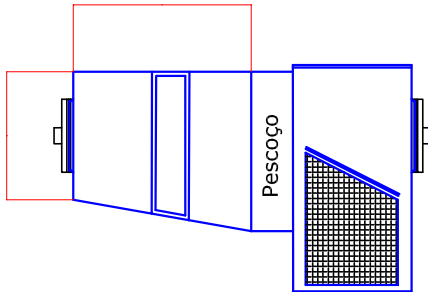

MONOBLOCO FRIGORIFICO PLUG-IN KITFRIGOR

525 mm

780 mm

856 mm

600 mm

987 mm

1233 mm

364 mm

425 mm

620 mm

vista lateral

vista frontal

690 mm

806 mm

1087 mm

363 mm

405 mm

545 mm

610 mm

878 mm

1140 mm

600 mm

873 mm

1135 mm