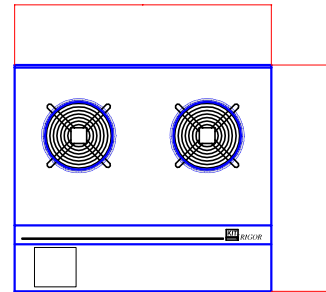

MONOBLOCO FRIGORIFICO PLUG-IN KITFRIGOR

525 mm

780 mm

856 mm

600 mm

987 mm

1233 mm

364 mm

425 mm

620 mm

vista lateral

vista frontal

690 mm

806 mm

1087 mm

363 mm