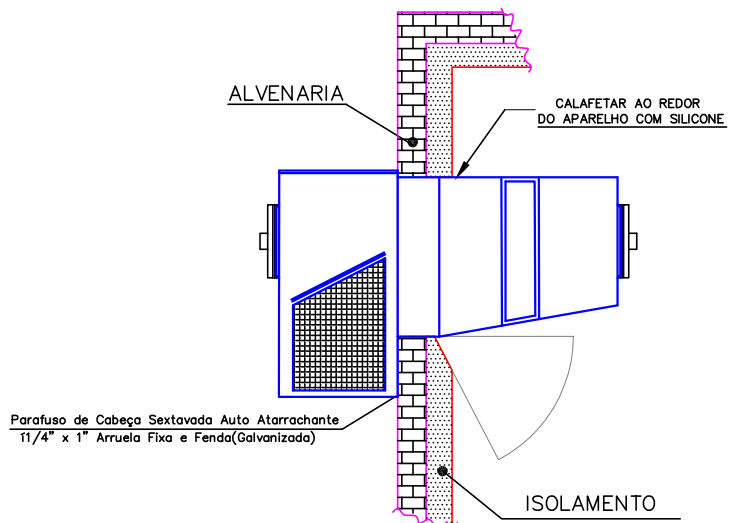

425 mm

620 mm

vista lateral

vista frontal

690 mm

806 mm

1087 mm

363 mm

405 mm

545 mm

610 mm

878 mm

1140 mm

600 mm

873 mm

1135 mm

vista superior

abertura para encaixe do equipamento

520 mm

561 mm

755 mm

KIT FRIGOR	
	KFN 100
	KFN 150
	KFB 150
	KFB 200
	KFN 200
	KFN 300
	KFB 300
	KFB 500
	KFN 400
	KFN 500
	KFB 600
	KFB 750
	KFB 1000

As especificações, descrições e desenhos técnicos aqui contidos devem ser considerados como orientativos e não como informações rígidas. A KITFRIGOR reserva-se ao direito de alterar estas informações a qualquer tempo e sem aviso prévio, por razões técnicas e/ou comerciais, mesmo não havendo mudanças nas especificações básicas dos equipamentos.