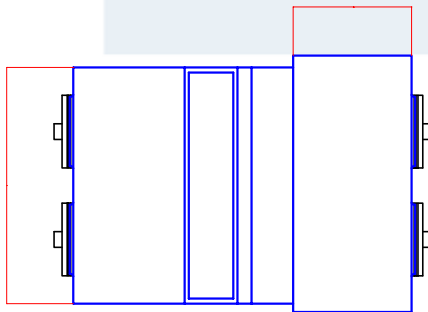

425 mm

620 mm

vista lateral

vista frontal

690 mm

806 mm

1087 mm

363 mm

405 mm

545 mm

610 mm

878 mm

1140 mm

600 mm

873 mm

1135 mm

vista superior

abertura para encaixe do equipamento

520 mm

561 mm

755 mm

KIT FRIGOR	
	KFN 100
	KFN 150
	KFB 150
	KFB 200
	KFN 200
	KFN 300
	KFB 300
	KFB 500
	KFN 400
	KFN 500
	KFB 600
	KFB 750
	KFB 1000

As especificações, descrições e desenhos técnicos aqui contidos devem ser considerados como orientativos e não como informações rígidas. A KITFRIGOR reserva-se ao direito de alterar estas informações a qualquer tempo e sem aviso prévio, por razões técnicas e/ou comerciais, mesmo não havendo mudanças nas especificações básicas dos equipamentos.